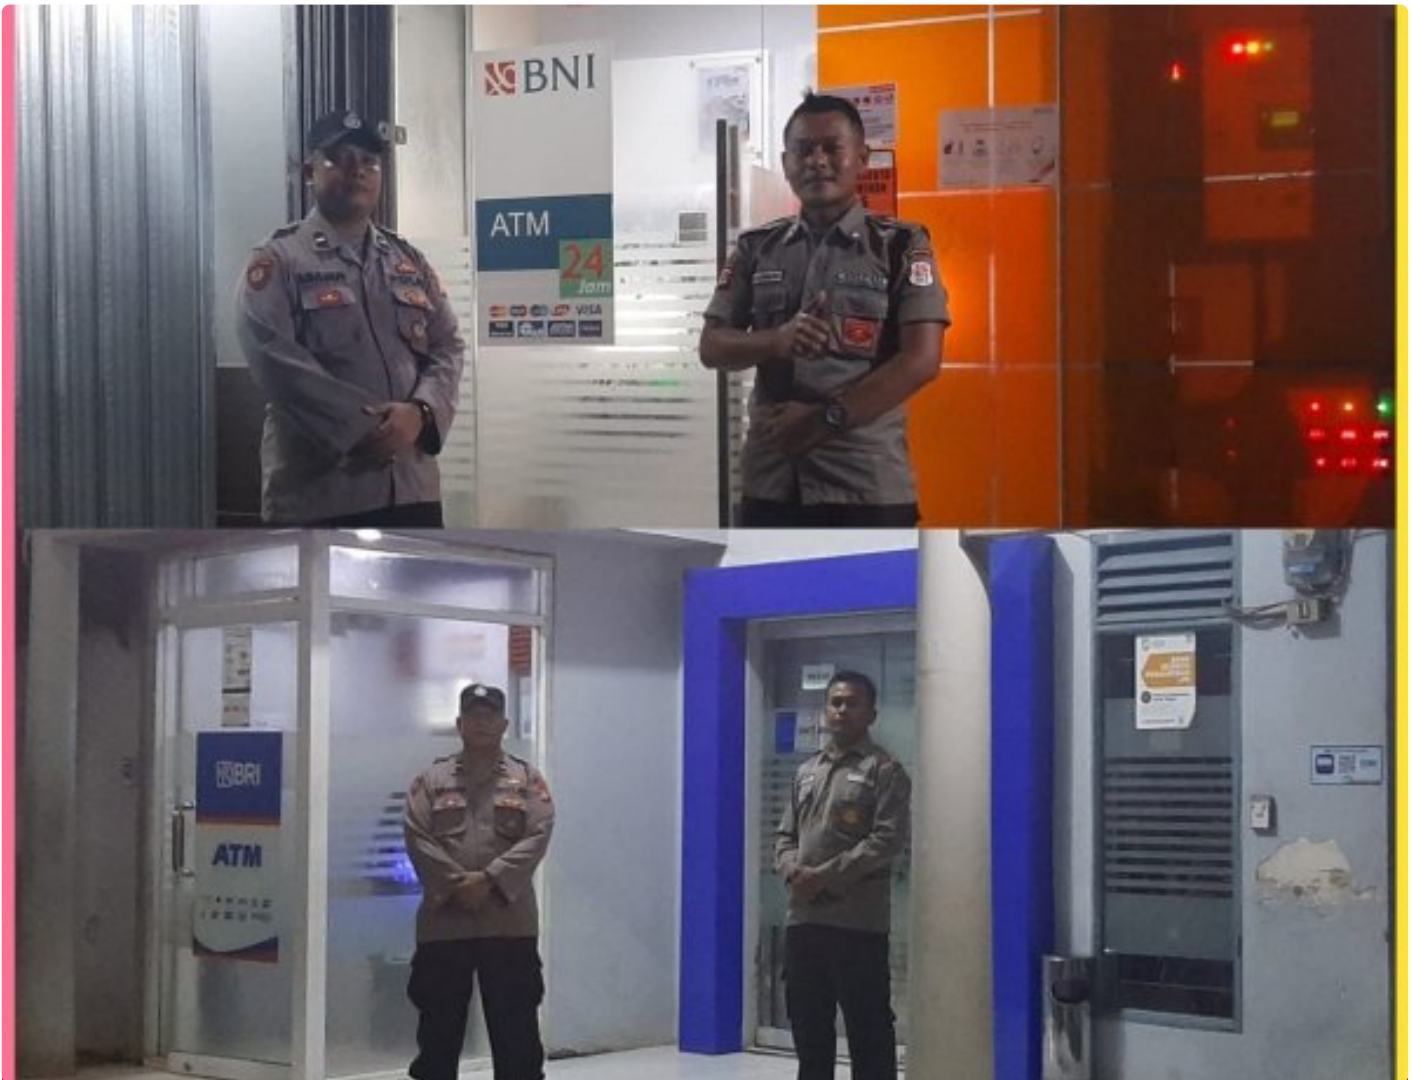

Goblog

Polsek Surade Polres Sukabumi Melancarkan Patroli Biru dalam Upaya Antisipasi Kriminalitas

Sukabumi - SUKABUMI.GOBLOG.CO.ID

Jun 7, 2024 - 08:46

Polsek Surade Polres Sukabumi Melancarkan Patroli Biru dalam Upaya Antisipasi Kriminalitas

Polsek Surade Polres Sukabumi kembali melakukan langkah proaktif dalam menjaga keamanan wilayahnya dengan melaksanakan Patroli Biru atau yang dikenal juga sebagai Patroli Dialogis. Kegiatan ini dilakukan dengan tujuan utama untuk mencegah adanya tindak kriminalitas di wilayah hukum Polsek Surade.

Tim patroli yang terdiri dari Aipda B. Silalahi P.B., Bripda Rafael, dan Bripda Billy melakukan kegiatan patroli mulai dari pukul 01.30 WIB hingga selesai, menjangkau berbagai lokasi strategis di sekitar wilayah Polsek Surade.