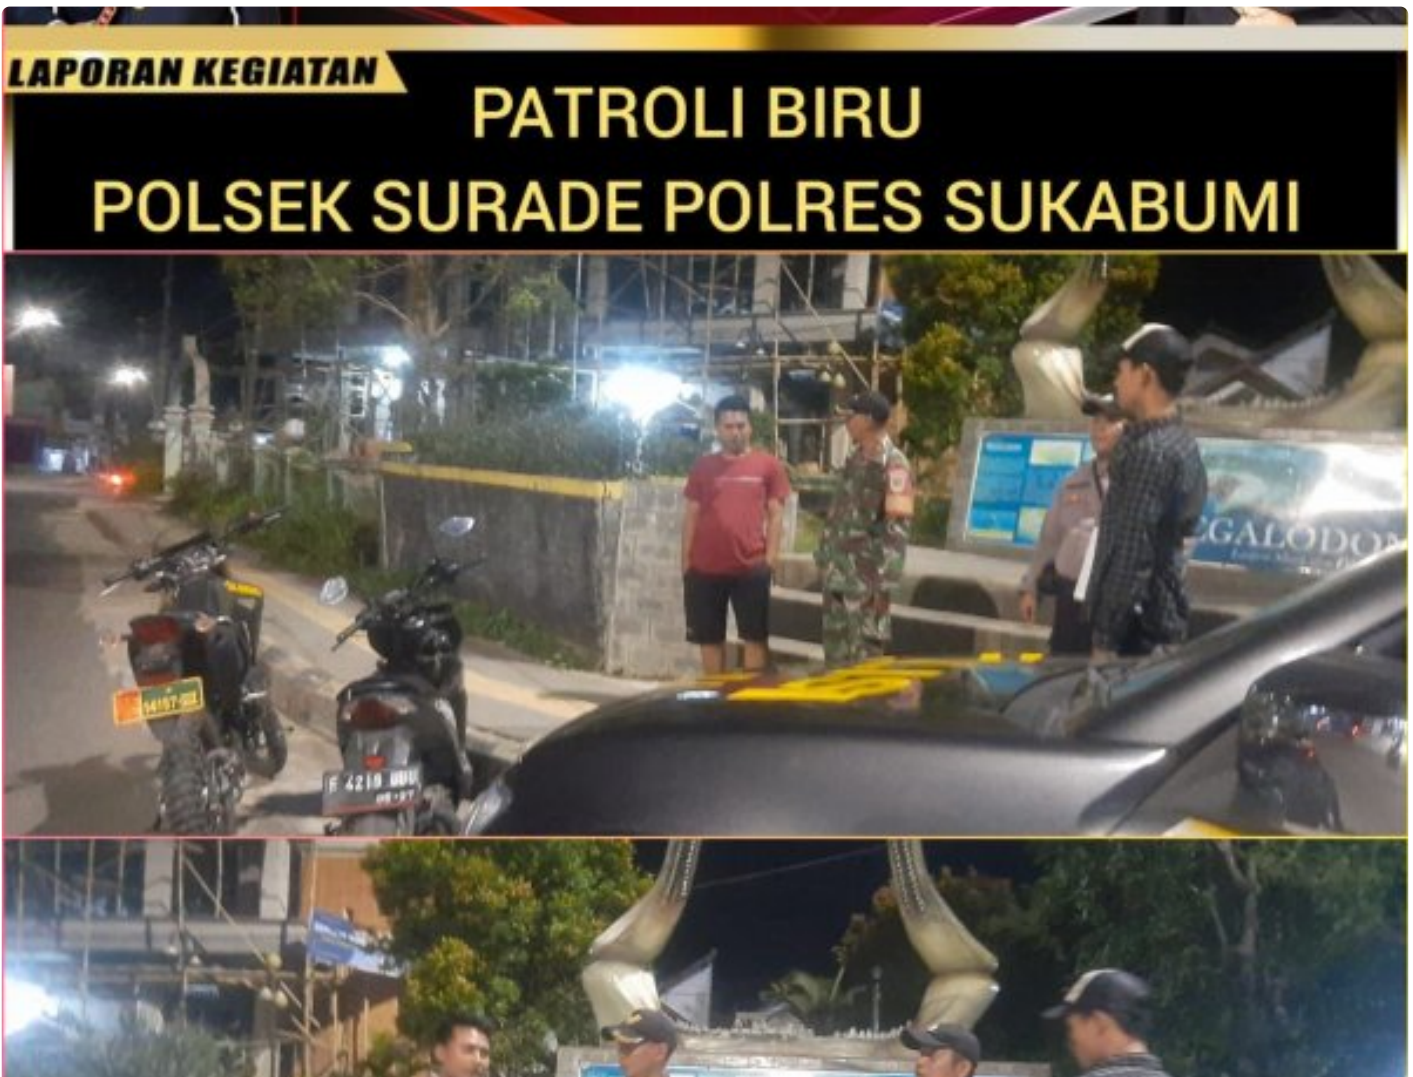

Goblog

"Patroli Biru Polsek Surade: Antisipasi Tindak Kriminalitas di Wilayah Hukum Polres Sukabumi

Sukabumi - SUKABUMI.GOBLOG.CO.ID

Jan 21, 2024 - 09:39

"Patroli Biru Polsek Surade: Antisipasi Tindak Kriminalitas di Wilayah Hukum Polres Sukabumi"

Surade, 21 Januari 2024 - Pada hari Minggu dini hari ini, Polsek Surade Polres Sukabumi melaksanakan kegiatan Patroli Biru atau Patroli Dialogis guna mengantisipasi potensi tindak kriminalitas di wilayah hukumnya. Kegiatan ini dilaksanakan sebagai bagian dari upaya untuk menjaga keamanan dan ketertiban masyarakat di sekitar wilayah Polsek Surade.

Pukul 01.00 WIB, Aipda B. Silalahi P.B., Bripda Rafael, dan Bripda Billy, menjadi petugas patroli yang bertanggung jawab melintasi beberapa daerah rawan, termasuk tempat-tempat sepi (C3), daerah rawan kriminalitas dan kerumunan, serta sejumlah lokasi strategis seperti perbankan, pertokoan, SPBU, dan pemukiman penduduk.

Rute patroli juga melibatkan jalur-jalur yang menuju objek wisata, seiring dengan fokus pada pengawasan dan kontrol Satkamling (Pos Ronda). Selama kegiatan berlangsung, kondisi tetap aman dan kondusif.